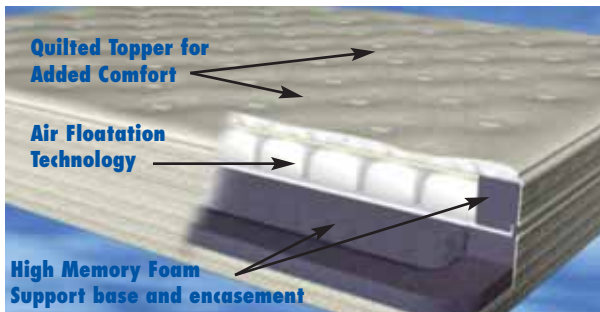

Springwall®

Airways®

DRY FLOTATION® SYSTEM

Airways®

Premium
Air Bed

Infinitely Adjustable

Select your Comfort

Choose your Support

Float off to Sleep!

'Air Floatation' Technology

'Tri-Zone' Feature

Springwall®

Airways®

- Soft Touch, Brushed Polyester Cover
- Multiple Air Cells
- 'TRI-ZONE' Air Cell Feature
- Individual 'HAND CONTROLS'
- Quiet 'AIR COMPRESSOR' Unit
- Individual Comfort Control Range from 0-40
- 'SLEEP' and 'RELAX' Memory
- Resilient High Memory Foam support and encasement
- No Flip - No Rotation
- Torsion Grid Foundation

Springwall®

Airways®

SYSTÈME DRY FLOATATION®

Airways®

Matelas pneumatique
« Premium »

Réglages illimités
Sélectionnez votre niveau
de confort
Choisissez votre niveau
de soutien
Laissez-vous emporter
par le sommeil

Technologie « **Air Floatation** »

Fonction « **Tri-Zone** »

Springwall®

Airways®

- Revêtement de polyester brossé au toucher doux
- Alvéoles d'air multiples
- Fonction d'alvéoles d'air « **TRI-ZONE** »
- « **DISPOSITIF DE COMMANDE** » individuels
- Unité silencieuse de « **COMPRESSION D'AIR** »
- Contrôle du confort individuel, selon une échelle de 0 à 40
- Mémoires « **SOMMEIL** » et « **DÉTENTE** »
- Soutien et pourtour en mousse élastique avec mémoire très fidèle
- Sans rotation
- Base à grille torsion