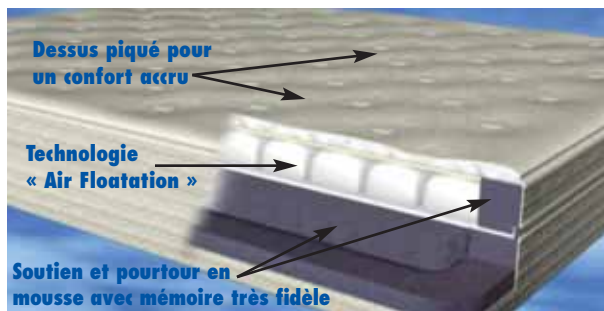

Float off to Sleep!

'Air Floatation' Technology

'Tri-Zone' Feature

Springwall®

Airways®

- Soft Touch, Brushed Polyester Cover
- Multiple Air Cells
- 'TRI-ZONE' Air Cell Feature
- Individual 'HAND CONTROLS'
- Quiet 'AIR COMPRESSOR' Unit
- Individual Comfort Control Range from 0-40
- 'SLEEP' and 'RELAX' Memory
- Resilient High Memory Foam support and encasement
- No Flip - No Rotation
- Torsion Grid Foundation

Springwall®

Airways®

SYSTÈME DRY FLOATATION®

Airways®

Matelas pneumatique
« Premium »

Réglages illimités
Sélectionnez votre niveau
de confort
Choisissez votre niveau
de soutien
Laissez-vous emporter
par le sommeil

Technologie « **Air Floatation** »

Fonction « **Tri-Zone** »

Springwall®

Airways®

- Revêtement de polyester brossé au toucher doux
- Alvéoles d'air multiples
- Fonction d'alvéoles d'air « **TRI-ZONE** »
- « **DISPOSITIF DE COMMANDE** » individuels
- Unité silencieuse de « **COMPRESSION D'AIR** »
- Contrôle du confort individuel, selon une échelle de 0 à 40
- Mémoires « **SOMMEIL** » et « **DÉTENTE** »
- Soutien et pourtour en mousse élastique avec mémoire très fidèle
- Sans rotation
- Base à grille torsion