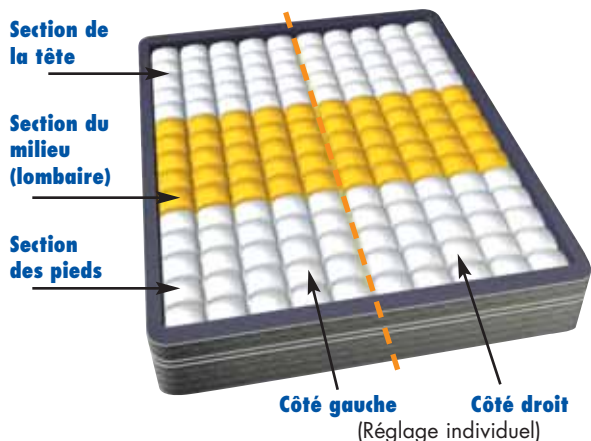

Float off to Sleep!

'Air Floatation' Technology

'Tri-Zone' Feature

Springwall®

Airways®

- Soft Touch, Brushed Polyester Cover
- Multiple Air Cells
- 'TRI-ZONE' Air Cell Feature
- Individual 'HAND CONTROLS'
- Quiet 'AIR COMPRESSOR' Unit
- Individual Comfort Control Range from 0-40
- 'SLEEP' and 'RELAX' Memory
- Resilient High Memory Foam support and encasement
- No Flip - No Rotation
- Torsion Grid Foundation

Springwall®

Airways®

SYSTÈME DRY FLOATATION®

Airways®

Matelas pneumatique
« Premium »

Réglages illimités
Sélectionnez votre niveau
de confort
Choisissez votre niveau
de soutien
Laissez-vous emporter
par le sommeil

Technologie « **Air Floatation** »

Fonction « **Tri-Zone** »

Springwall®

Airways®

- Revêtement de polyester brossé au toucher doux
- Alvéoles d'air multiples
- Fonction d'alvéoles d'air « **TRI-ZONE** »
- « **DISPOSITIF DE COMMANDE** » individuels
- Unité silencieuse de « **COMPRESSION D'AIR** »
- Contrôle du confort individuel, selon une échelle de 0 à 40
- Mémoires « **SOMMEIL** » et « **DÉTENTE** »
- Soutien et pourtour en mousse élastique avec mémoire très fidèle
- Sans rotation
- Base à grille torsion