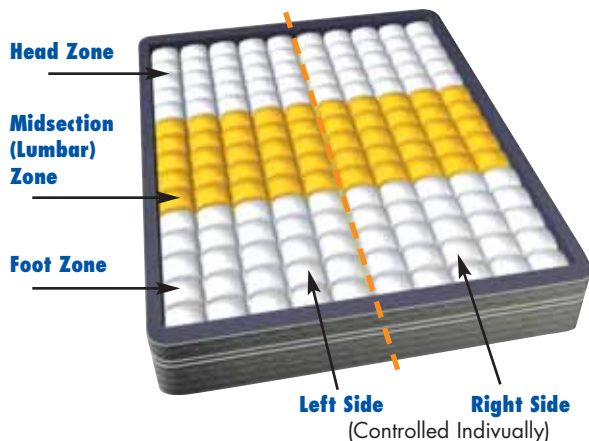

Springwall®

Airways®

DRY FLOTATION® SYSTEM

Airways®

Premium
Air Bed

Infinitely Adjustable

Select your Comfort

Choose your Support

Float off to Sleep!

'Air Floatation' Technology

'Tri-Zone' Feature

Springwall®

Airways®

- Soft Touch, Brushed Polyester Cover
- Multiple Air Cells
- 'TRI-ZONE' Air Cell Feature
- Individual 'HAND CONTROLS'
- Quiet 'AIR COMPRESSOR' Unit
- Individual Comfort Control Range from 0-40
- 'SLEEP' and 'RELAX' Memory
- Resilient High Memory Foam support and encasement
- No Flip - No Rotation
- Torsion Grid Foundation

Springwall®

Airways®

SYSTÈME DRY FLOATATION®

Airways®

Matelas pneumatique
« Premium »

Réglages illimités
Sélectionnez votre niveau
de confort
Choisissez votre niveau
de soutien
Laissez-vous emporter
par le sommeil

Technologie « **Air Floatation** »

Fonction « **Tri-Zone** »

Springwall®

Airways®

- Revêtement de polyester brossé au toucher doux
- Alvéoles d'air multiples
- Fonction d'alvéoles d'air « **TRI-ZONE** »
- « **DISPOSITIF DE COMMANDE** » individuels
- Unité silencieuse de « **COMPRESSION D'AIR** »
- Contrôle du confort individuel, selon une échelle de 0 à 40
- Mémoires « **SOMMEIL** » et « **DÉTENTE** »
- Soutien et pourtour en mousse élastique avec mémoire très fidèle
- Sans rotation
- Base à grille torsion